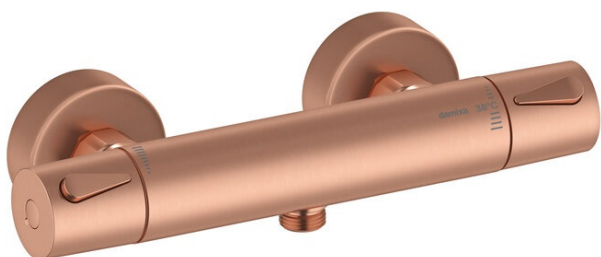

Silhouet

Termostablandare

Art.nr. 744008700
Ytbehandling: Borstad Koppar
Serie: Silhouet

RSK nummer: 8351486
EAN 5708516833444

Egenskaper:

Keramisk insats
Standard 150 mm c/c
3/4" Täckkappor och excenterkopplingar
1/2" anslutning för handduschslang