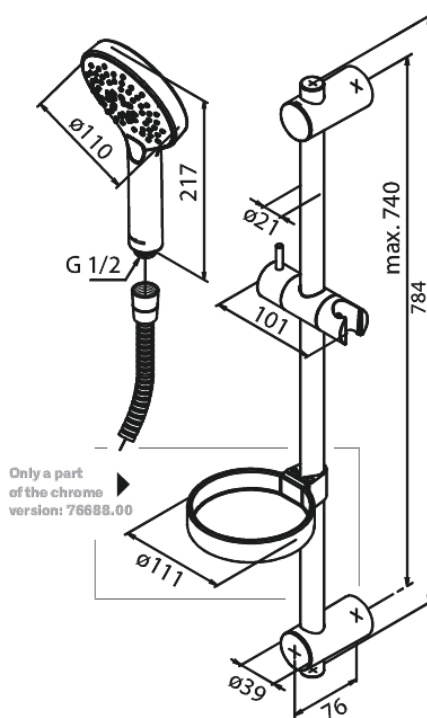

Unika egenskaper

FM Mattsson AB
Box 480, SE-792 27 Mora

Tel.: 0250-59 64 50 kundservice@fmmattssongroup.com

För mer information besök <https://damixa.se>

damixa