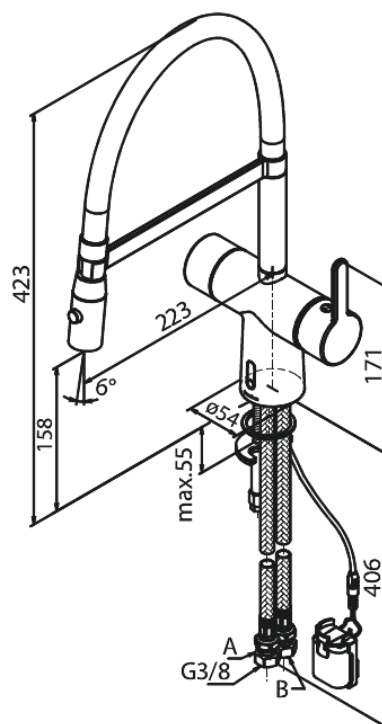

Silhouet

Touchless Pro Köksblandare

Art.nr. 741622100
Ytbehandling: Mattvit
Serie: Silhouet

RSK nummer: 8338934
EAN 5708516832713

Egenskaper:

- 120 graders svängbarhetsbegränsning
- Keramisk insats
- Rub-Clean
- Standardinstallation
- Perlator 8 l/minut
- Touchless sensor
- Lätt att reglera temperatur och flöde
- Litet batterifack med kardborrehållare
- Inget extra skåputrymme krävs
- Hygieniskt
- Spray function
- Flexible hose