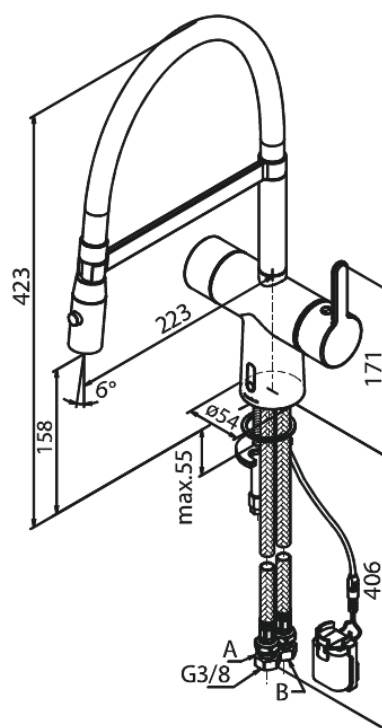

Unika egenskaper

FM Mattsson AB
Box 480, SE-792 27 Mora

Tel.: 0250-59 64 50 kundservice@fmmattssongroup.com

För mer information besök <https://damixa.se>

damixa