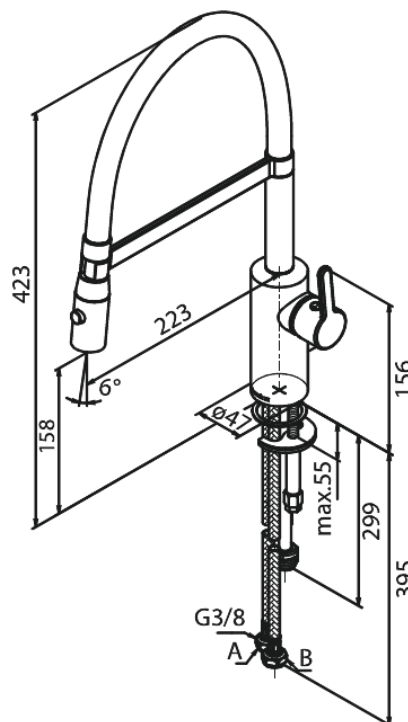

Unika egenskaper

FM Mattsson AB
Box 480, SE-792 27 Mora

Tel.: 0250-59 64 50 kundservice@fmmattssongroup.com

För mer information besök <https://damixa.se>

damixa