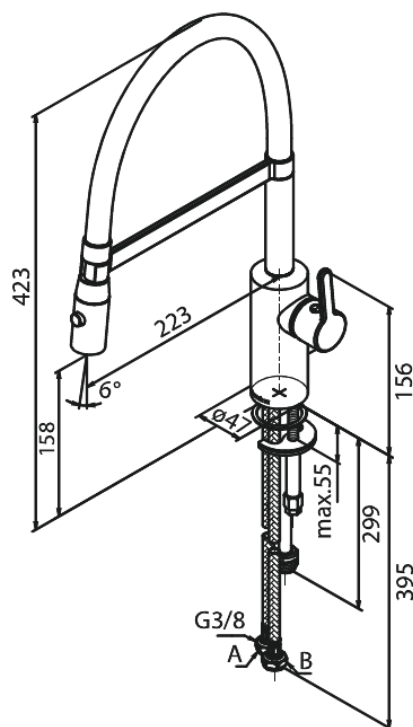

Silhouet

Pro Köksblandare med diskmaskinsavstängning

Art.nr. 741584600
Ytbehandling: Steel
Serie: Silhouet

RSK nummer: 8311548
EAN 5708516832683

Egenskaper:

1-grepps blandare
120 graders svängbarhetsbegränsning
Keramisk insats
Rub-Clean
Flöde 9 l/min