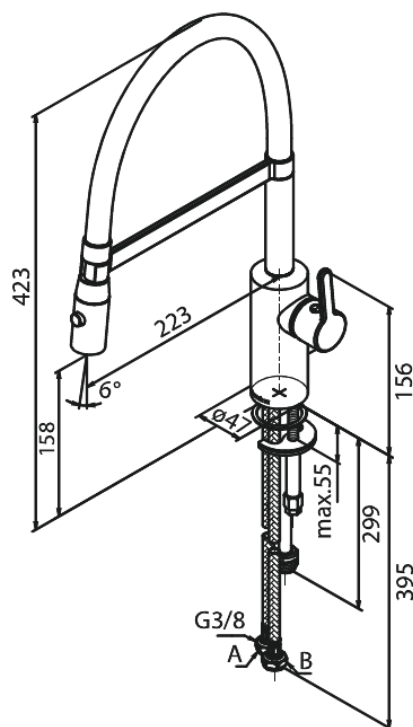

Silhouet

Pro Köksblandare med diskmaskinsavstängning

Art.nr. 741586135
Ytbehandling: Matt svart
Serie: Silhouet

RSK nummer: 8311549
EAN 5708516832652

Egenskaper:

1-grepps blandare
120 graders svängbarhetsbegränsning
Keramisk insats
Rub-Clean
Flöde 9 l/min