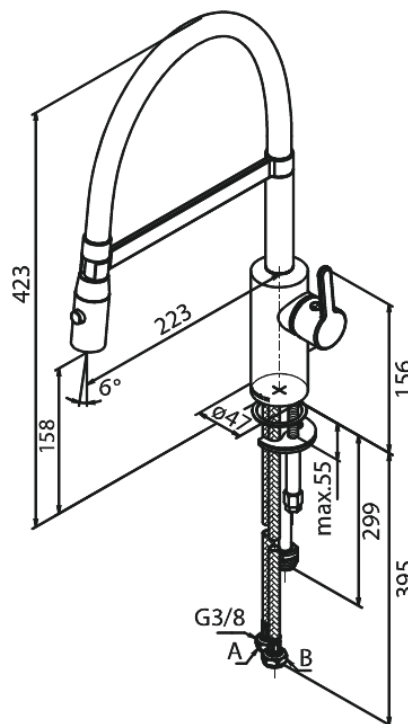

Unika egenskaper

FM Mattsson AB
Box 480, SE-792 27 Mora

Tel.: 0250-59 64 50 kundservice@fmmattssongroup.com

För mer information besök <https://damixa.se>

damixa