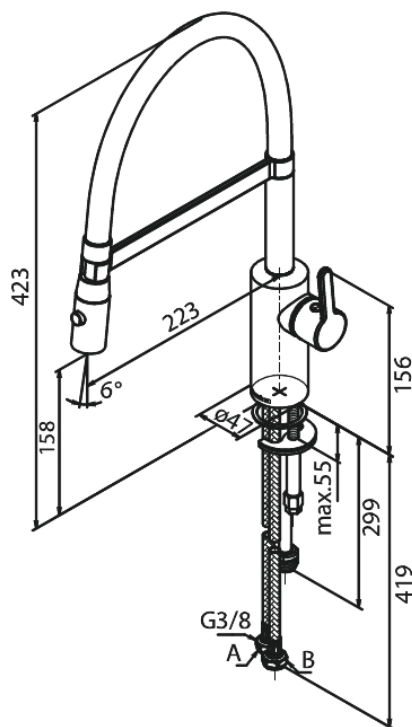

Unika egenskaper

FM Mattsson AB
Box 480, SE-792 27 Mora

Tel.: 0250-59 64 50 kundservice@fmmattssongroup.com

För mer information besök <https://damixa.se>

damixa