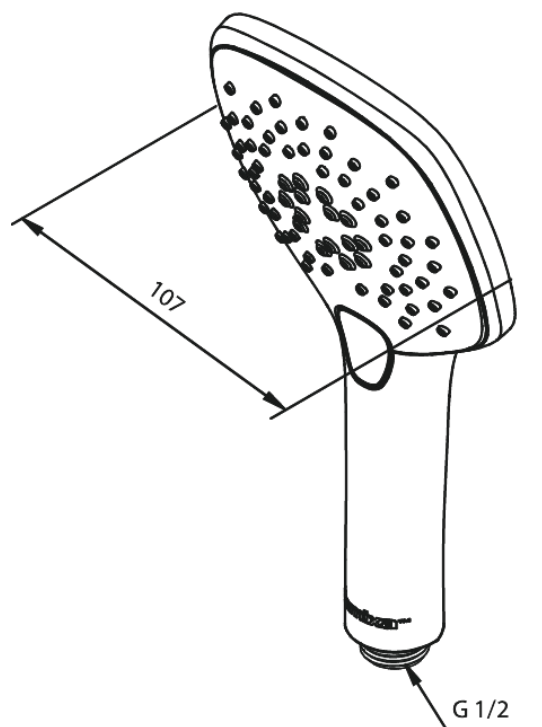

Pine

Handdusch

Art.nr. 766654600
Ytbehandling: Steel
Serie: Pine

RSK nummer: 8275537
EAN 5708516832973

Egenskaper:

Rub-Clean
Flöde 9 l/min
3 duschfunktioner

Unika egenskaper

FM Mattsson AB
Box 480, SE-792 27 Mora