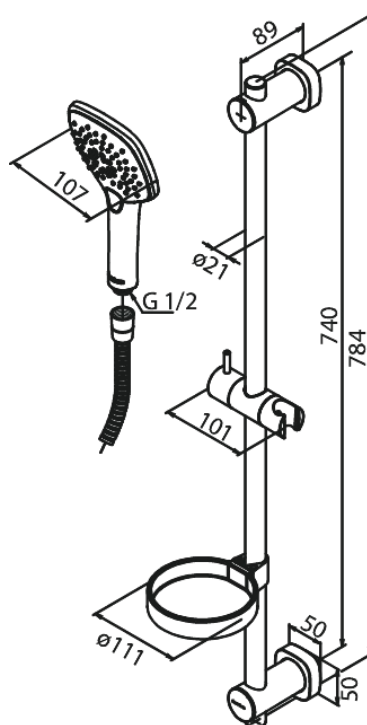

Unika egenskaper

FM Mattsson AB
Box 480, SE-792 27 Mora

Tel.: 0250-59 64 50 kundservice@fmmattssongroup.com

För mer information besök <https://damixa.se>

damixa