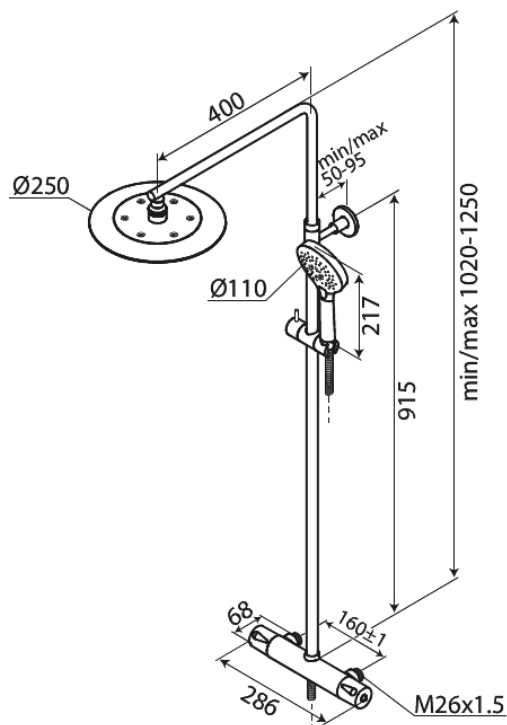

Unika egenskaper

FM Mattsson AB
Box 480, SE-792 27 Mora

Tel.: 0250-59 64 50 kundservice@fmmattssongroup.com

För mer information besök <https://damixa.se>

damixa