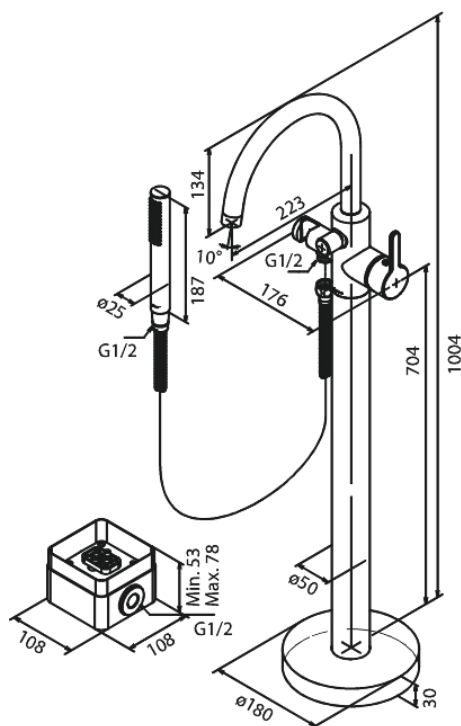

Silhouet

Fristående badkarsblandare

Art.nr. 731428700
Ytbehandling: Borstad Koppar
Serie: Silhouet

EAN 5708516831549

Egenskaper:

Keramisk insats
Kallstart
Flöde 19 l/min
Eco-Save vattensparfunktion

Unika egenskaper

FM Mattsson AB
Box 480, SE-792 27 Mora

Tel.: 0250-59 64 50 kundservice@fmmattssongroup.com

För mer information besök <https://damixa.se>

damixa