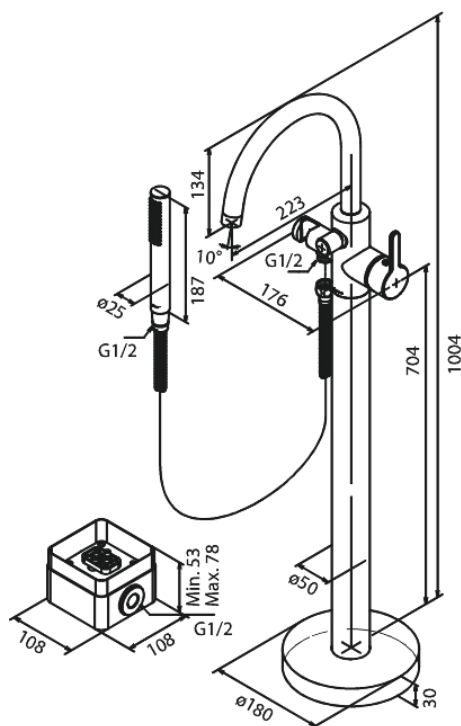

Silhouet

Fristående badkarsblandare

Art.nr. 731427900
Ytbehandling: Borstad Mässing
Serie: Silhouet

EAN 5708516831532

Egenskaper:

Keramisk insats
Kallstart
Flöde 19 l/min
Eco-Save vattensparfunktion

Unika egenskaper