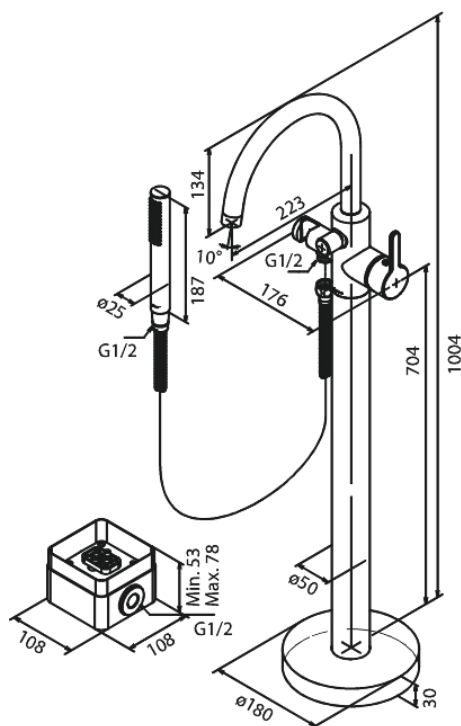

Unika egenskaper

FM Mattsson AB
Box 480, SE-792 27 Mora

Tel.: 0250-59 64 50 kundservice@fmmattssongroup.com

För mer information besök <https://damixa.se>

damixa