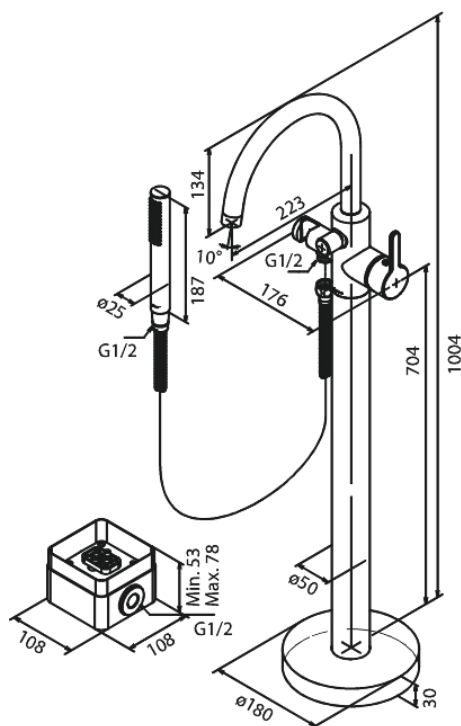

Silhouet

Fristående badkarsblandare

Art.nr. 731426100
Ytbehandling: Matt svart
Serie: Silhouet

EAN 5708516831525

Egenskaper:

Keramisk insats
Kallstart
Flöde 19 l/min
Eco-Save vattensparfunktion

Unika egenskaper