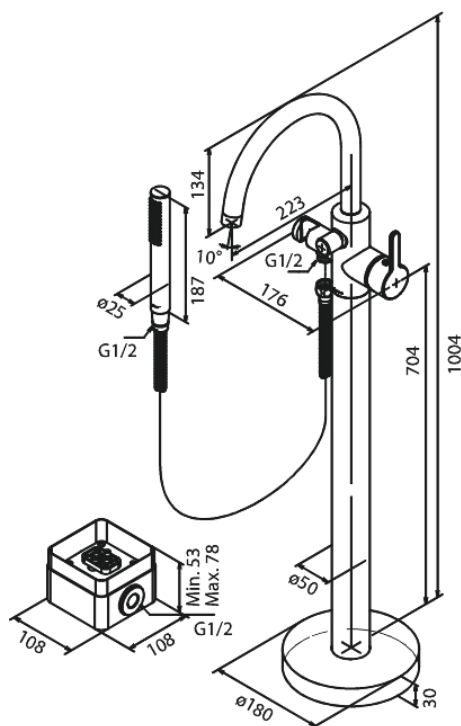

Silhouet

Fristående badkarsblandare

Art.nr. 731420000
Ytbehandling: Krom
Serie: Silhouet

EAN 5708516831501

Egenskaper:

Keramisk insats
Kallstart
Flöde 19 l/min
Eco-Save vattensparfunktion

Unika egenskaper

FM Mattsson AB
Box 480, SE-792 27 Mora

Tel.: 0250-59 64 50 kundservice@fmmattssongroup.com

För mer information besök <https://damixa.se>

damixa