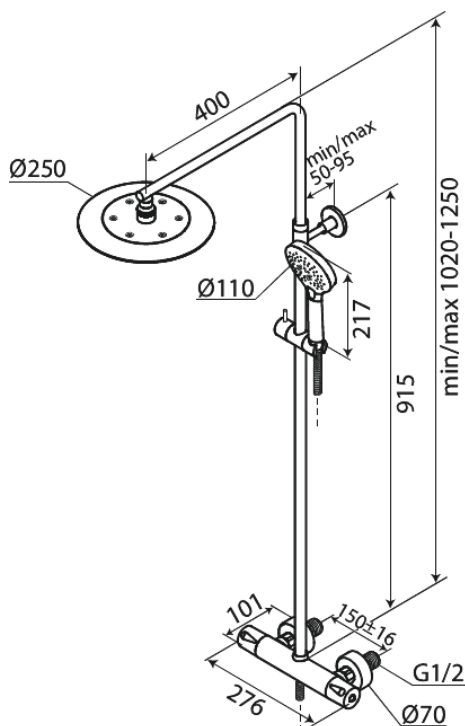

Unika egenskaper

FM Mattsson AB
Box 480, SE-792 27 Mora

Tel.: 0250-59 64 50 kundservice@fmmattssongroup.com

För mer information besök <https://damixa.se>

damixa