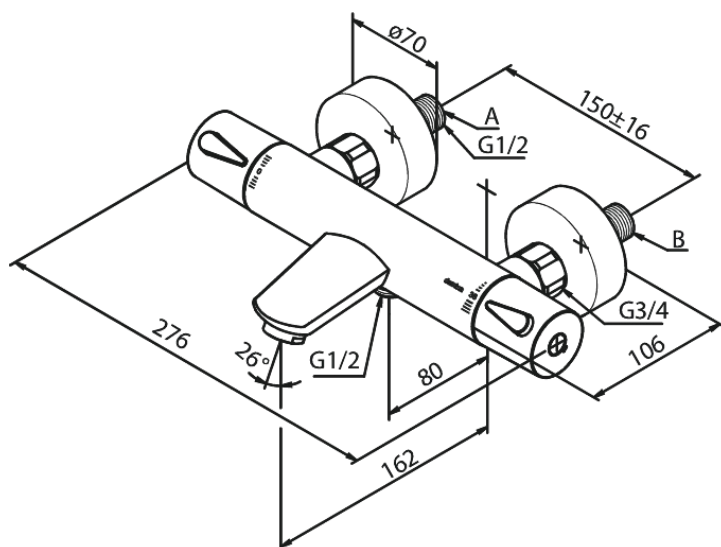

FM Mattsson AB
Box 480, SE-792 27 Mora

Tel.: 0250-59 64 50 kundservice@fmmattssongroup.com

För mer information besök <https://damixa.se>

damixa