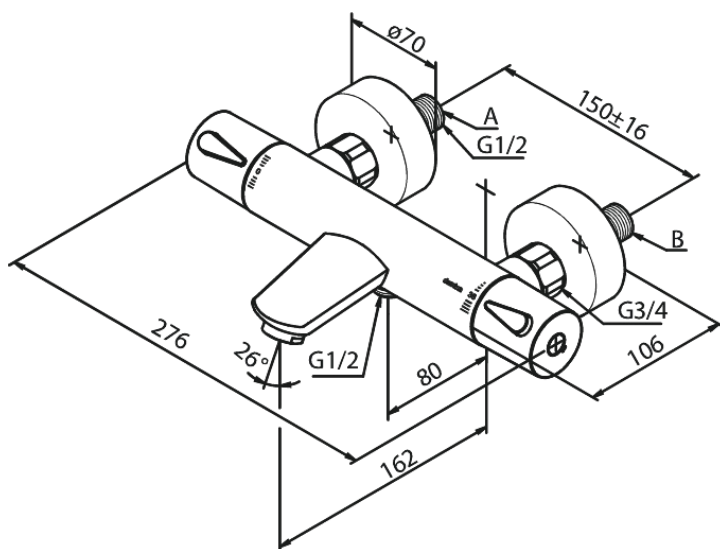

FM Mattsson AB
Box 480, SE-792 27 Mora

Tel.: 0250-59 64 50 kundservice@fmmattssongroup.com

För mer information besök <https://damixa.se>

damixa