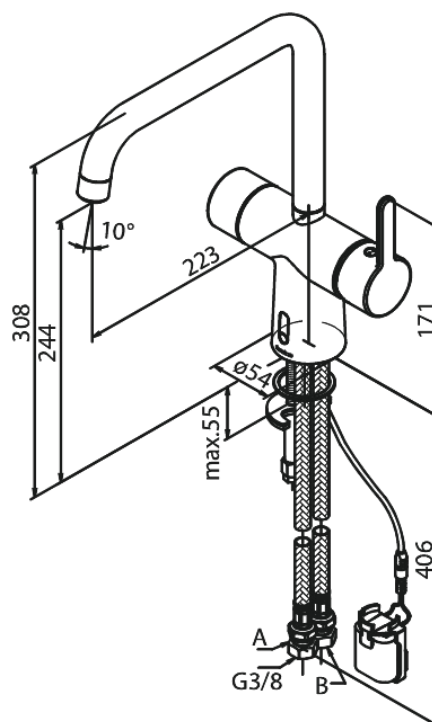

FM Mattsson AB
Box 480, SE-792 27 Mora

Tel.: 0250-59 64 50 kundservice@fmmattssongroup.com

För mer information besök <https://damixa.se>

damixa