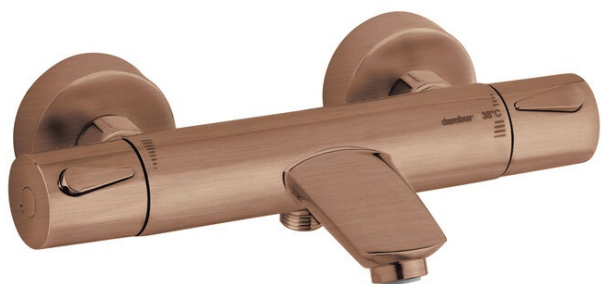

Silhouet

# Kar- och duschtermostat

**Art.nr.** 745008700  
**Ytbehandling:** Borstad Koppar  
**Serie:** Silhouet

**RSK nummer:** 8362147  
**EAN** 5708516827955

## Egenskaper:

Keramisk insats  
Standard 150 mm c/c  
3/4" Täckkappor och excenterkopplingar  
1/2" anslutning för handduschslang