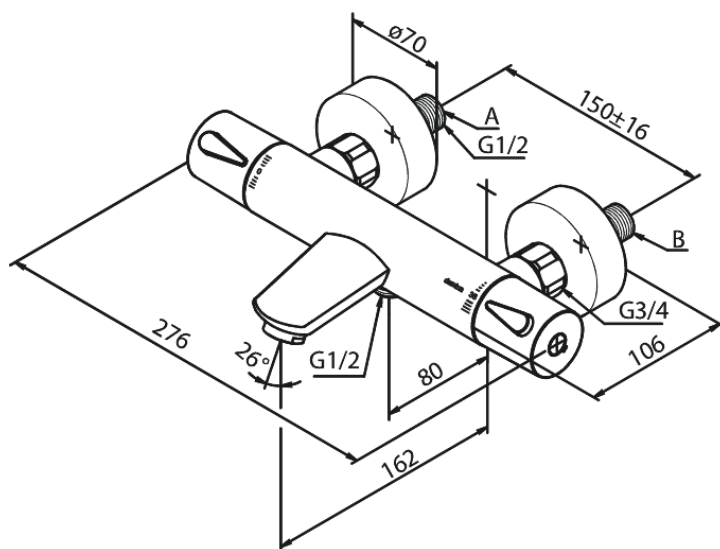

FM Mattsson AB
Box 480, SE-792 27 Mora

Tel.: 0250-59 64 50 kundservice@fmmattssongroup.com

För mer information besök <https://damixa.se>

damixa