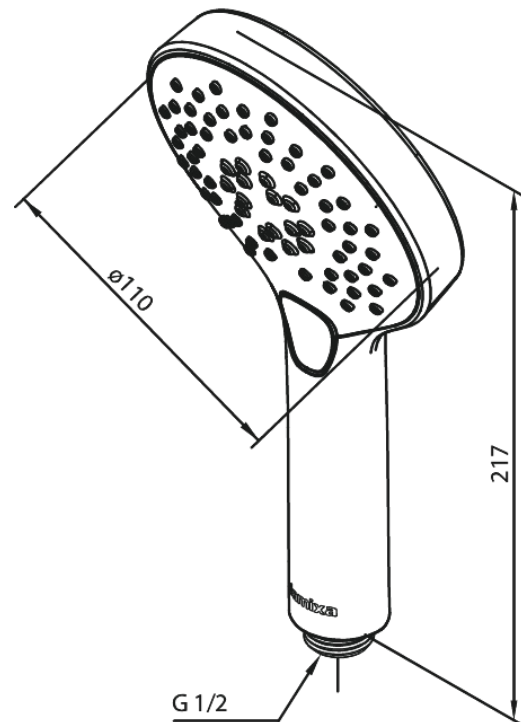

Silhouet

Handdusch

Art.nr. 766868700
Ytbehandling: Borstad Koppar
Serie: Silhouet

RSK nummer: 8275464
EAN 5708516828037

Egenskaper:

Flöde 9 l/min
3 duschfunktioner

Unika egenskaper

FM Mattsson AB
Box 480, SE-792 27 Mora