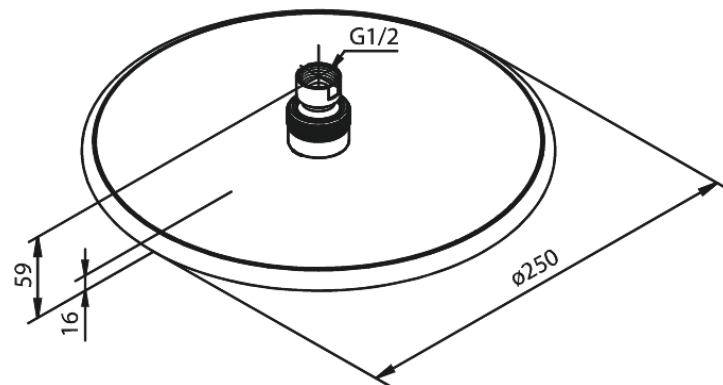

Silhouet

Bell

Art.nr. 766637900
Ytbehandling: Borstad Mässing
Serie: Silhouet

RSK nummer: 8320263
EAN 5708516828006

Egenskaper:

Flöde 9 l/min
Ø250mm

Unika egenskaper

FM Mattsson AB
Box 480, SE-792 27 Mora