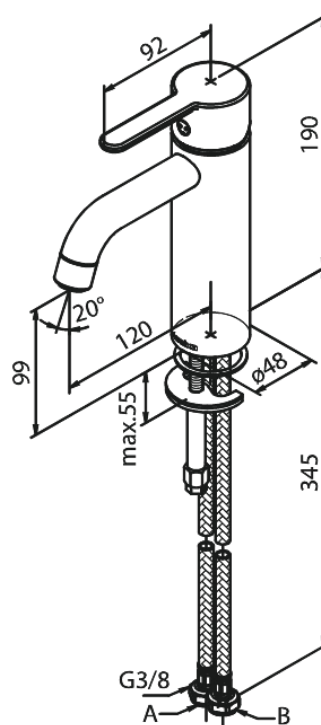

Unika egenskaper

FM Mattsson AB
Box 480, SE-792 27 Mora

Tel.: 0250-59 64 50 kundservice@fmmattssongroup.com

För mer information besök <https://damixa.se>

damixa