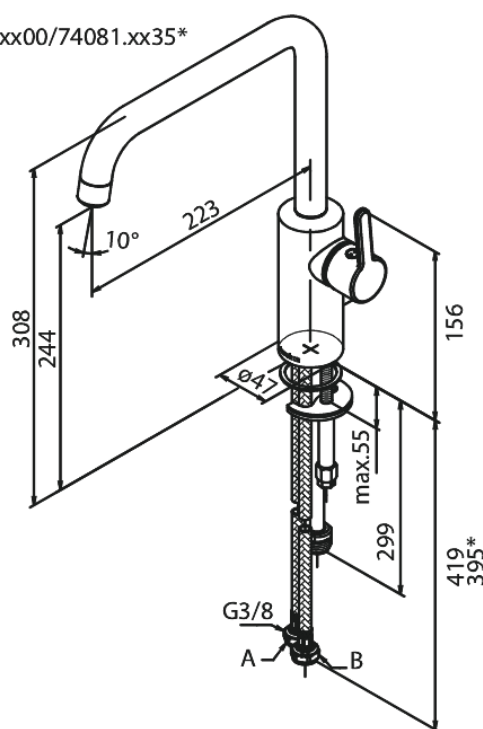

Unika egenskaper

74081.xx00/74081.xx35*