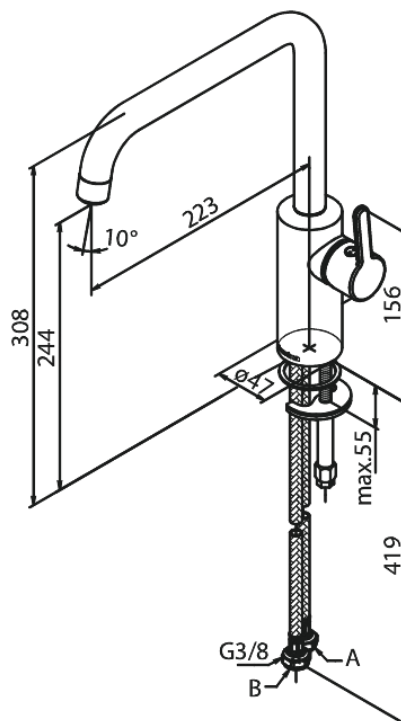

FM Mattsson AB
Box 480, SE-792 27 Mora

Tel.: 0250-59 64 50 kundservice@fmmattsongroup.com

För mer information besök <https://damixa.se>

damixa