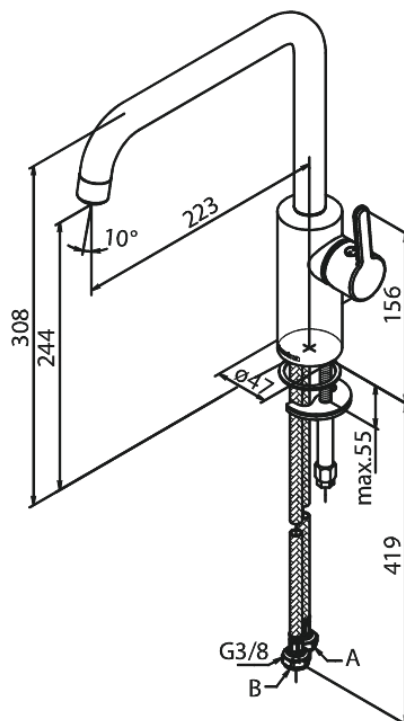

FM Mattsson AB
Box 480, SE-792 27 Mora

Tel.: 0250-59 64 50 kundservice@fmmattssongroup.com

För mer information besök <https://damixa.se>

damixa