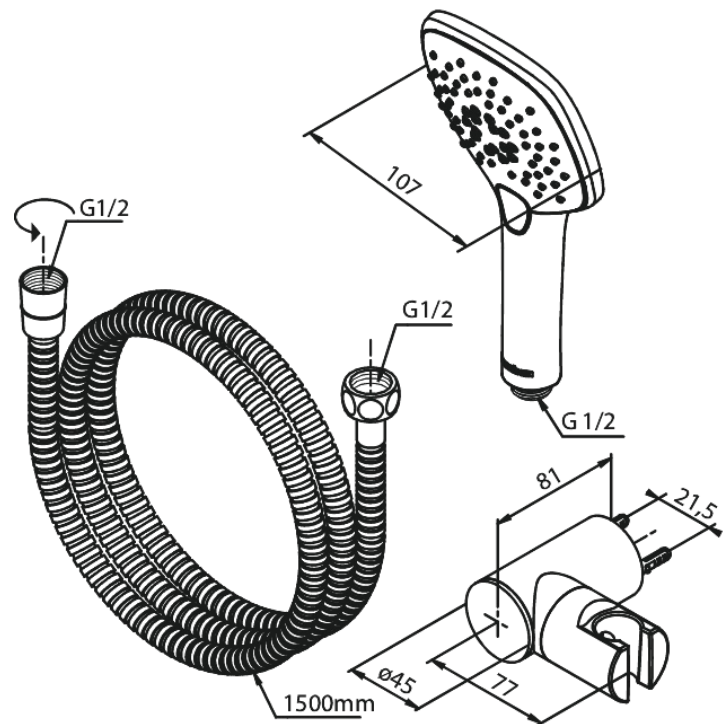

Slate

4 Handduschset

Art.nr. 766907400
Ytbehandling: Krom/Svart
Serie: Slate

EAN

5708516825562

Egenskaper:

Flöde 9 l/min

1500 mm plastslang till dusch, med anti-twist

Unika egenskaper

FM Mattsson AB
Box 480, SE-792 27 Mora

Tel.: 0250-59 64 50 kundservice@fmmattssongroup.com

För mer information besök <https://damixa.se>

damixa