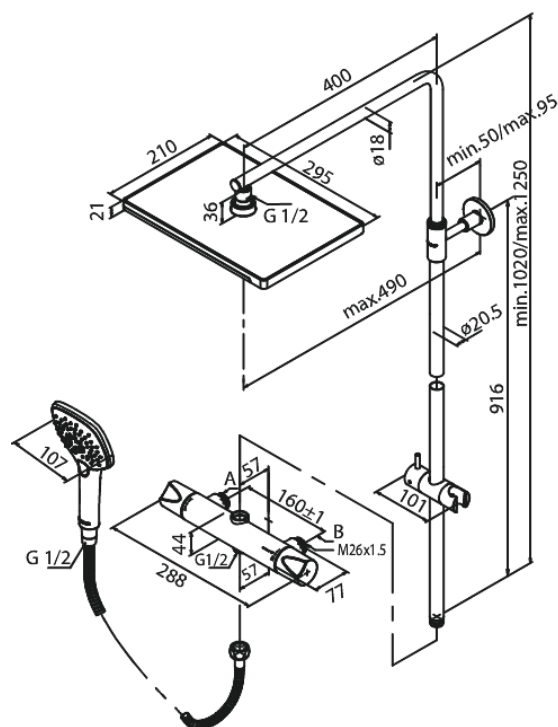

Unika egenskaper

FM Mattsson AB
Box 480, SE-792 27 Mora

Tel.: 0250-59 64 50 kundservice@fmmattssongroup.com

För mer information besök <https://damixa.se>

damixa