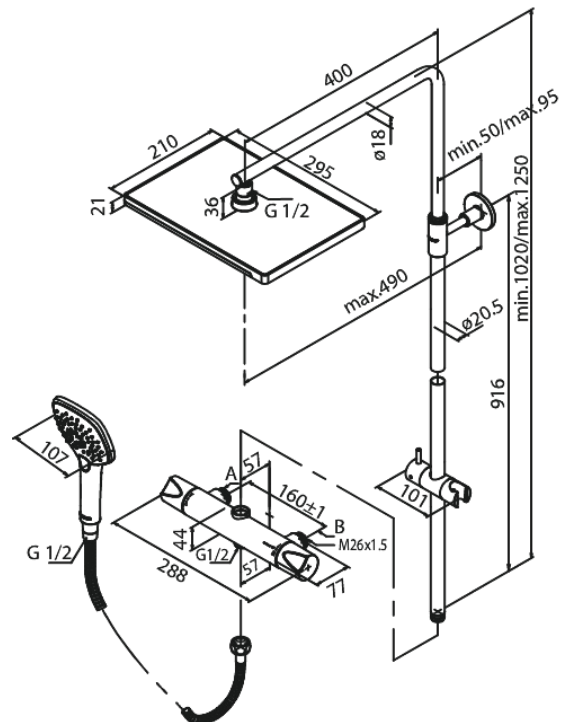

Unika egenskaper

FM Mattsson AB
Box 480, SE-792 27 Mora

Tel.: 0250-59 64 50 kundservice@fmmattssongroup.com

För mer information besök <https://damixa.se>

damixa