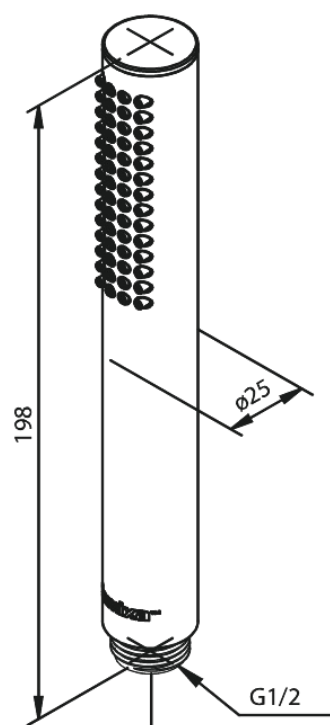

Silhouet Tube

Art.nr. 766644600
Ytbehandling: Steel
Serie: Silhouet

EAN 5708516825715

Egenskaper:

Rub-Clean

Unika egenskaper

FM Mattsson AB
Box 480, SE-792 27 Mora

Tel.: 0250-59 64 50 kundservice@fmmattssongroup.com