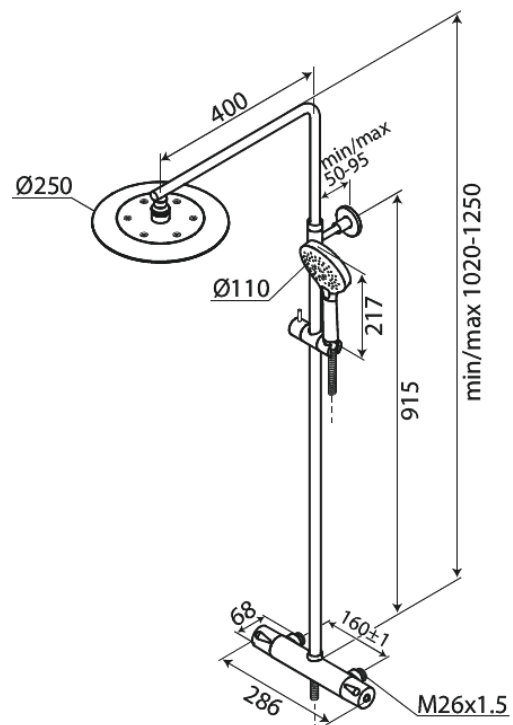

Unika egenskaper

FM Mattsson AB
Box 480, SE-792 27 Mora

Tel.: 0250-59 64 50 kundservice@fmmattssongroup.com

För mer information besök <https://damixa.se>

damixa