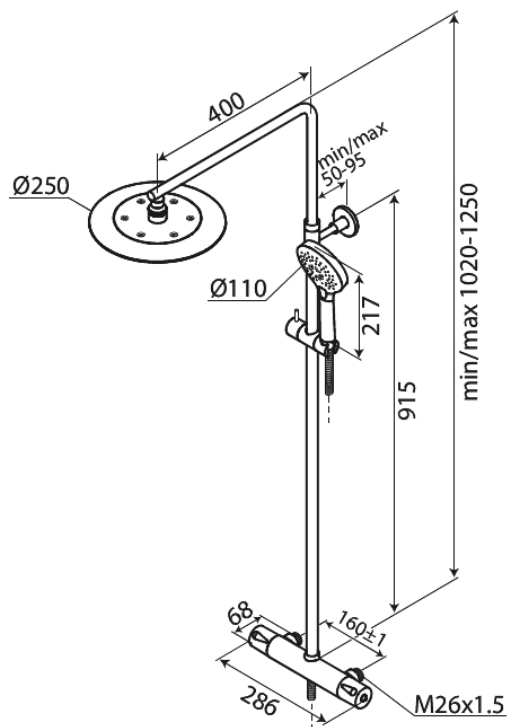

Silhouet

Takduschpaket 160 MM CC

Artikelnummer: 579597700

Ytbehandling: Mässing

Serie: Silhouet

RSK nummer: 8351161

EAN nummer: 5708516824534

Egenskaper:

Taksil max. 9 l/m / Handdusch max. 8 l/m

Justerbar höjd

1750 mm metallslang till dusch, med anti-twist

Integrerad omskiftare

Innehåller taksil 250 mm, handdusch och slang

160 CC

Unika egenskaper

FM Mattsson AB
Box 480, SE-792 27 Mora