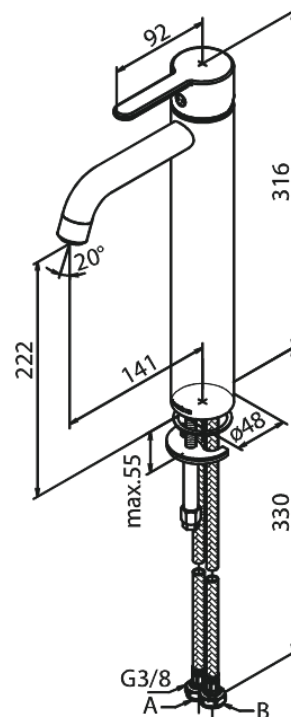

Unika egenskaper

FM Mattsson AB
Box 480, SE-792 27 Mora

Tel.: 0250-59 64 50 kundservice@fmmattssongroup.com

För mer information besök <https://damixa.se>

damixa