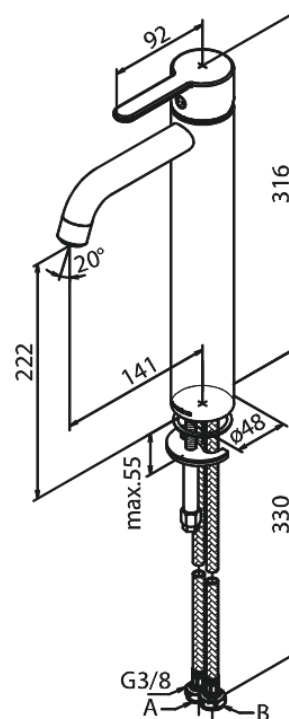

Unika egenskaper

FM Mattsson AB
Box 480, SE-792 27 Mora

Tel.: 0250-59 64 50 kundservice@fmmattssongroup.com

För mer information besök <https://damixa.se>

damixa