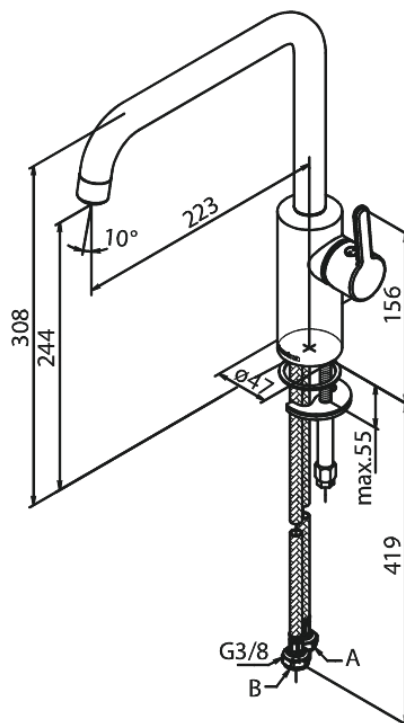

FM Mattsson AB
Box 480, SE-792 27 Mora

Tel.: 0250-59 64 50 kundservice@fmmattssongroup.com

För mer information besök <https://damixa.se>

damixa