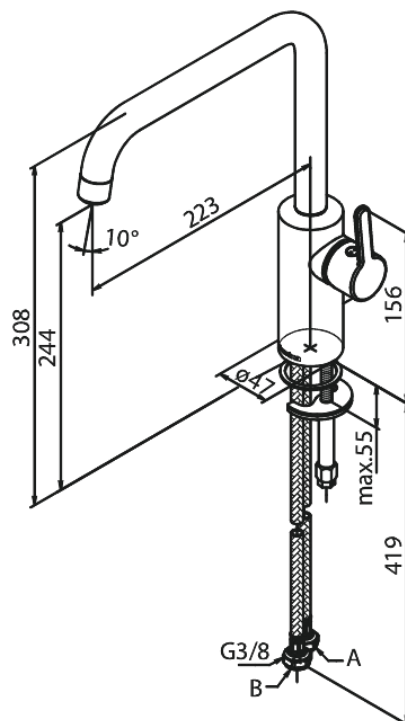

120 graders svängbarhetsbegränsning

Keramisk insats

Kallstart

Rub-Clean

Perlator 8 l/minut

Unika egenskaper

FM Mattsson AB
Box 480, SE-792 27 Mora

Tel.: 0250-59 64 50 kundservice@fmmattssongroup.com