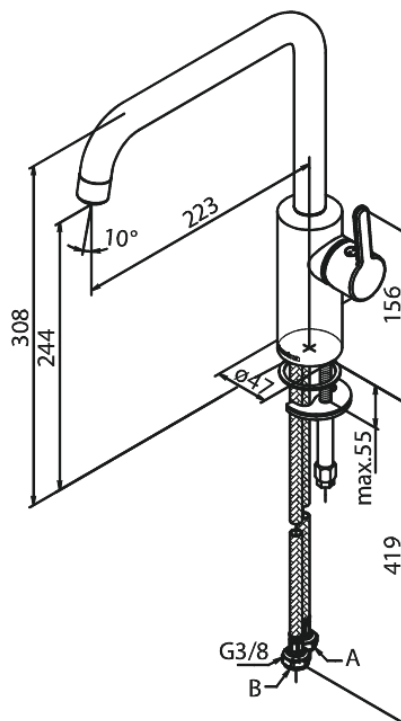

120 graders svängbarhetsbegränsning

Keramisk insats

Kallstart

Rub-Clean

Perlator 8 l/minut

Unika egenskaper

FM Mattsson AB
Box 480, SE-792 27 Mora

Tel.: 0250-59 64 50 kundservice@fmmattssongroup.com