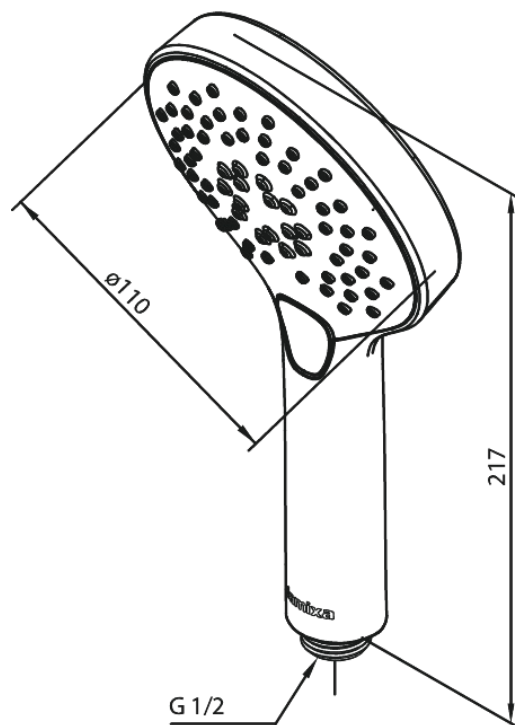

Silhouet

Handdusch

Art.nr. 766860000
Ytbehandling: Krom
Serie: Silhouet

RSK nummer: 8275376
EAN 5708516824169

Egenskaper:

Flöde 9 l/min
3 duschfunktioner

Unika egenskaper

FM Mattsson AB
Box 480, SE-792 27 Mora