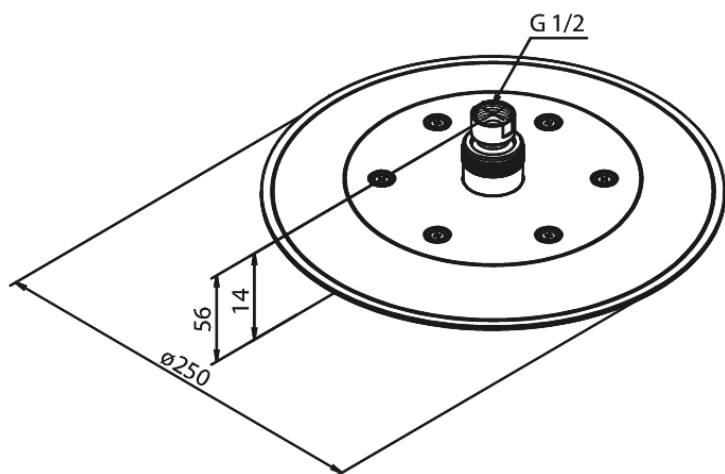

Silhouet

Takdusch

Art.nr. 766840000
Ytbehandling: Krom
Serie: Silhouet

RSK nummer: 8320181
EAN 5708516824176

Egenskaper:

Flöde 9 l/min
Ø250mm

Unika egenskaper

FM Mattsson AB
Box 480, SE-792 27 Mora