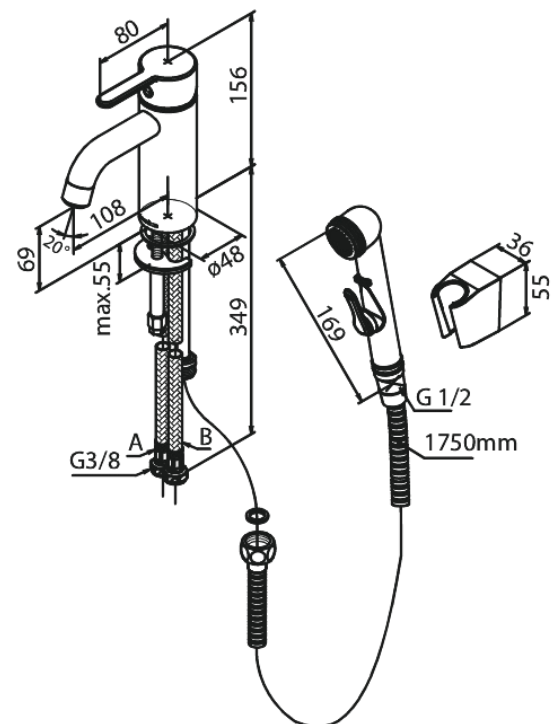

FM Mattsson AB
Box 480, SE-792 27 Mora

Tel.: 0250-59 64 50 kundservice@fmmattssongroup.com

För mer information besök <https://damixa.se>

damixa