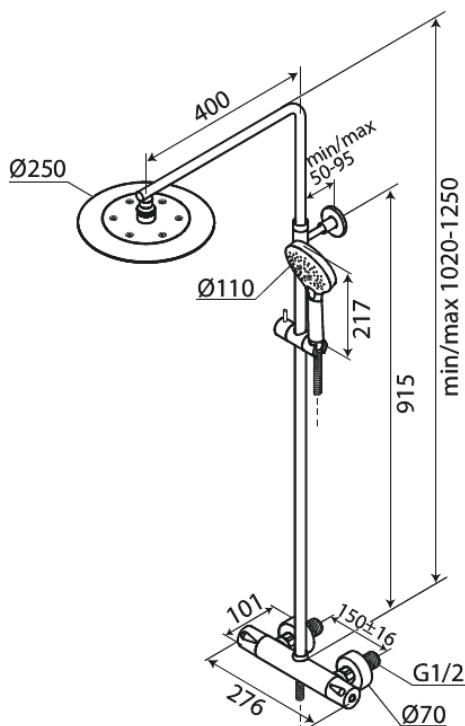

Unika egenskaper

FM Mattsson AB
Box 480, SE-792 27 Mora

Tel.: 0250-59 64 50 kundservice@fmmattsongroup.com

För mer information besök <https://damixa.se>

damixa