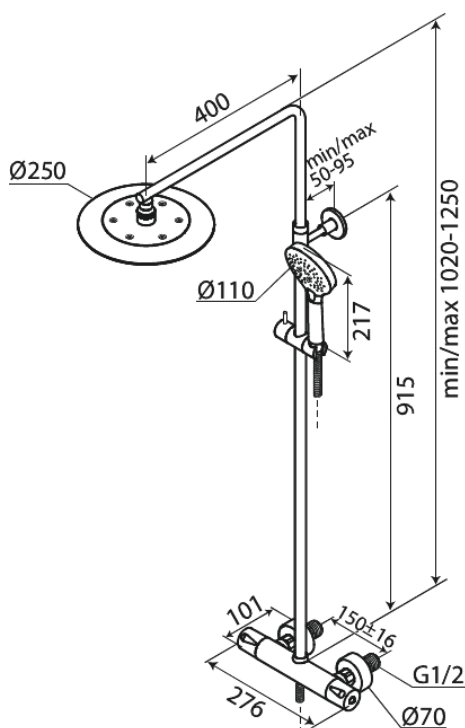

Unika egenskaper

FM Mattsson AB
Box 480, SE-792 27 Mora

Tel.: 0250-59 64 50 kundservice@fmmattssongroup.com

För mer information besök <https://damixa.se>

damixa