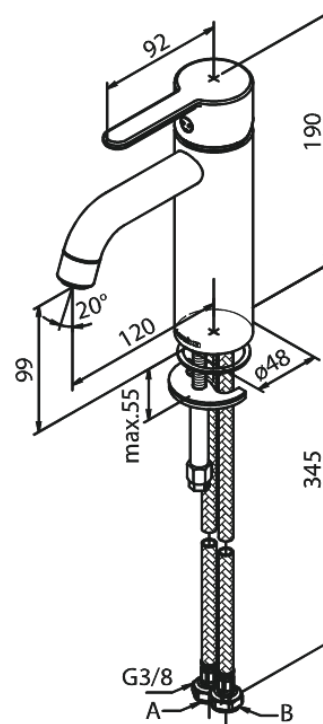

FM Mattsson AB
Box 480, SE-792 27 Mora

Tel.: 0250-59 64 50 kundservice@fmmattssongroup.com

För mer information besök <https://damixa.se>

damixa