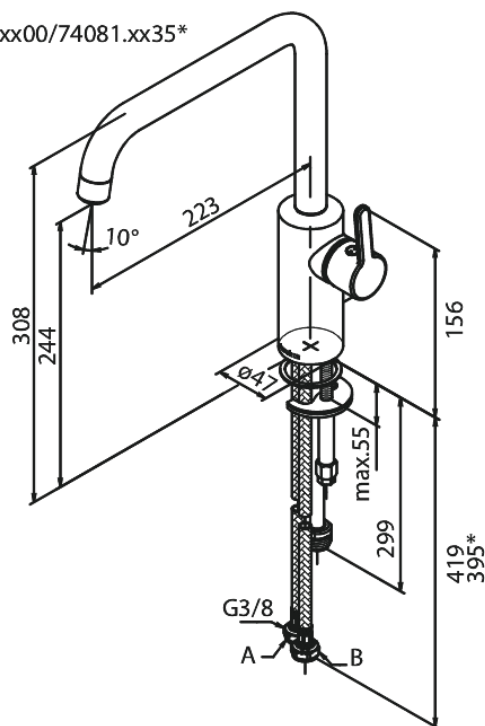

Unika egenskaper

74081.xx00/74081.xx35*

FM Mattsson AB
Box 480, SE-792 27 Mora

Tel.: 0250-59 64 50 kundservice@fmmattssongroup.com

För mer information besök <https://damixa.se>

damixa