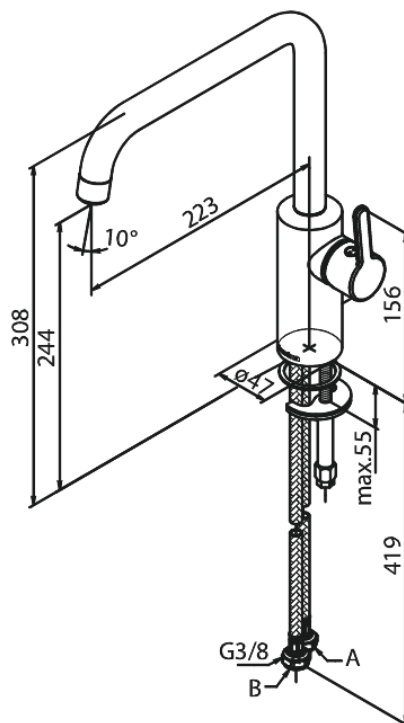

Unika egenskaper

FM Mattsson AB
Box 480, SE-792 27 Mora

Tel.: 0250-59 64 50 kundservice@fmmattssongroup.com

För mer information besök <https://damixa.se>

damixa