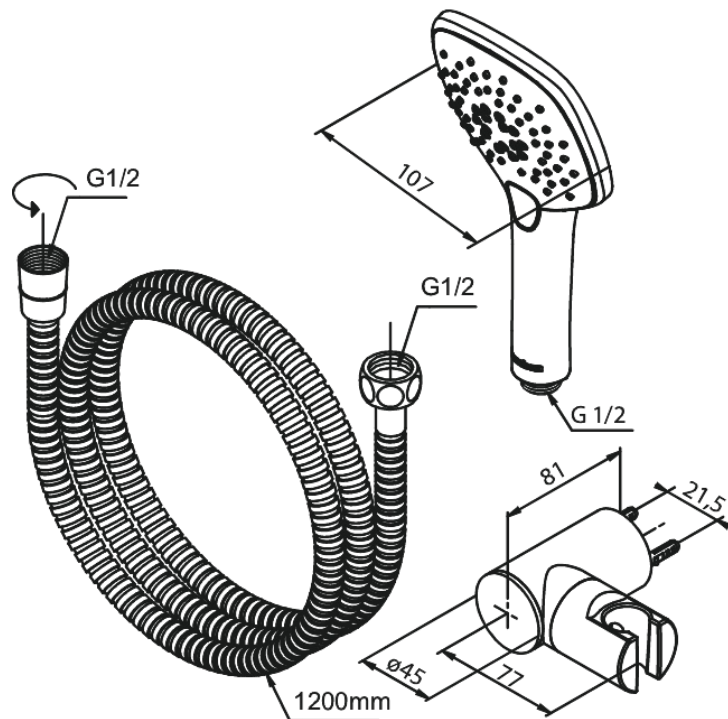

Unika egenskaper

FM Mattsson AB
Box 480, SE-792 27 Mora

Tel.: 0250-59 64 50 kundservice@fmmattssongroup.com

För mer information besök <https://damixa.se>

damixa