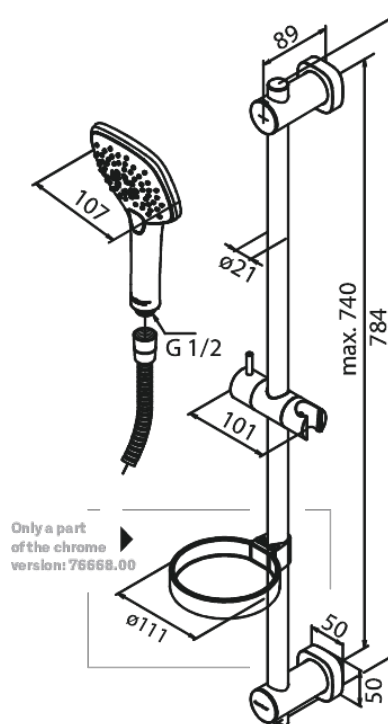

Unika egenskaper

FM Mattsson AB
Box 480, SE-792 27 Mora

Tel.: 0250-59 64 50 kundservice@fmmattssongroup.com

För mer information besök <https://damixa.se>

damixa