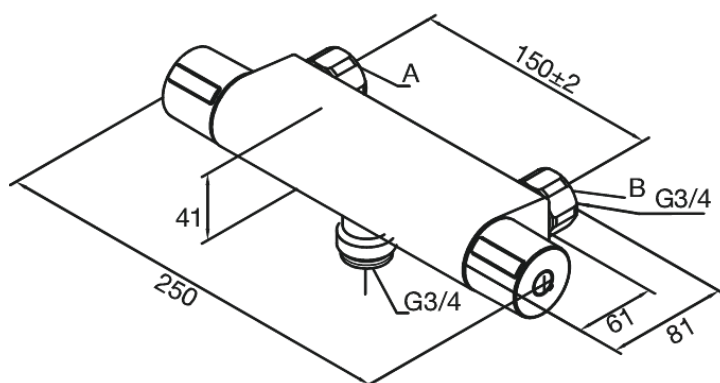

Titan

Köksblandare för väggmontage

Art.nr. 623500000
Ytbehandling: Krom
Serie: Titan

EAN 5708516608479

Egenskaper:

2-grepps blandare
OBS! Utloppspipar beställs separat (se tillbehören)
Keramisk regleringsenhet