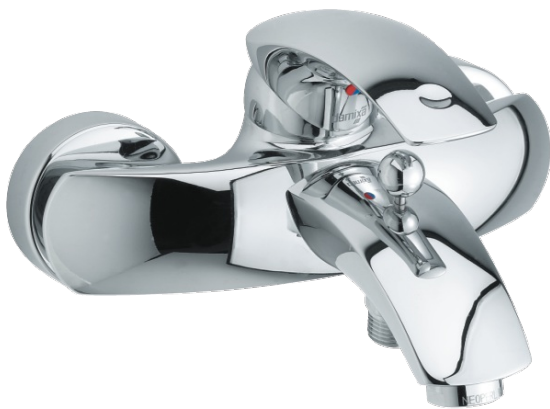

Gala

Kar- och duschblandare

Art.nr. 701000000
Ytbehandling: Krom
Serie: Gala

EAN 5708516578086

Egenskaper:

Standard 150 mm c/c
3/4" Täckkappor och excenterkopplingar
Ball unit reglerenhet
Med omskiftare
1/2" anslutning för handduschslang