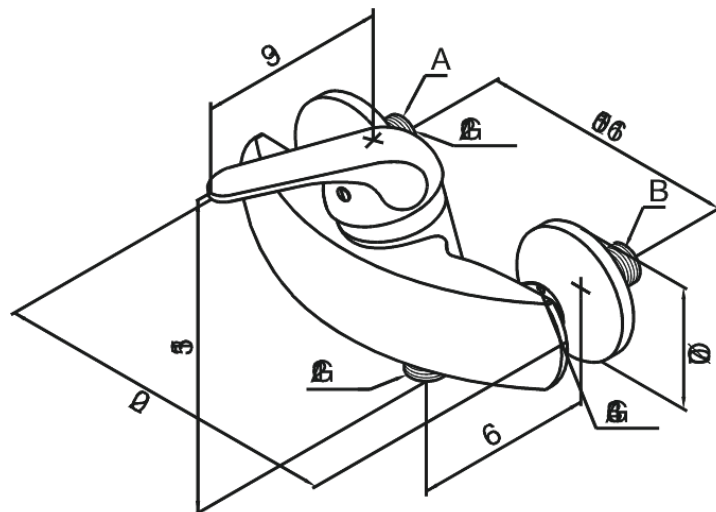

Apollo Plus

Duschblandare

Art.nr. 542000000
Ytbehandling: Krom
Serie: Apollo Plus

EAN 5708516596066

Egenskaper:

Standard 150 mm c/c
3/4" Täckkappor och excenterkopplingar
Ball unit reglerenhet

Unika egenskaper