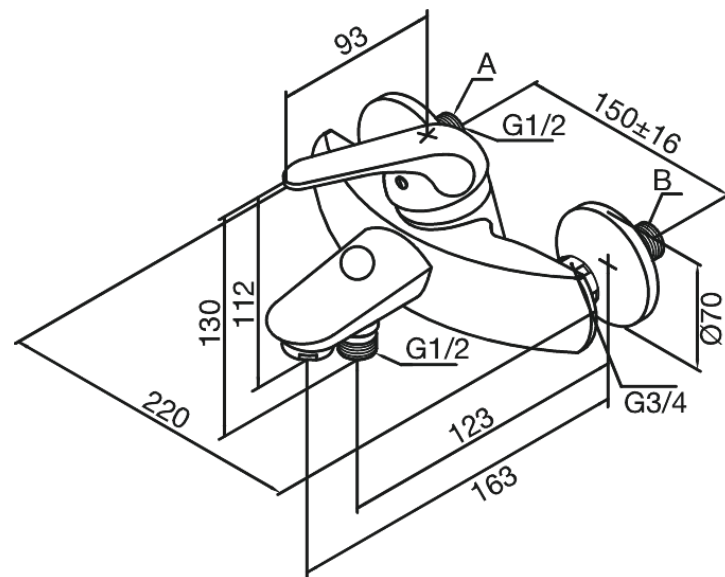

Unika egenskaper

FM Mattsson AB
Box 480, SE-792 27 Mora

Tel.: 0250-59 64 50 kundservice@fmmattssongroup.com

För mer information besök <https://damixa.se>

damixa