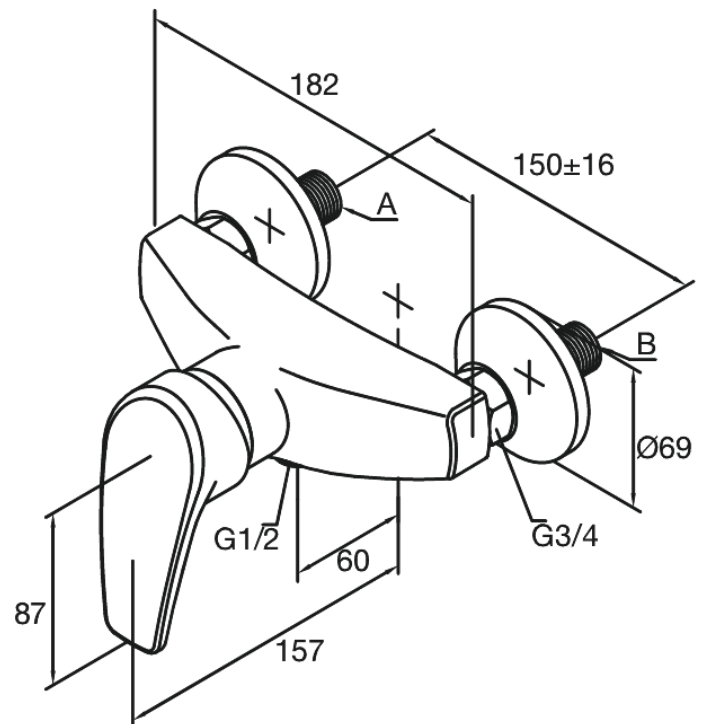

Elara

Duschblandare

Art.nr. 522000000
Ytbehandling: Krom
Serie: Elara

EAN 5708516714194

Egenskaper:

Keramisk insats
Standard 150 mm c/c
3/4" Täckkappor och excenterkopplingar
1/2" anslutning för handduschslang